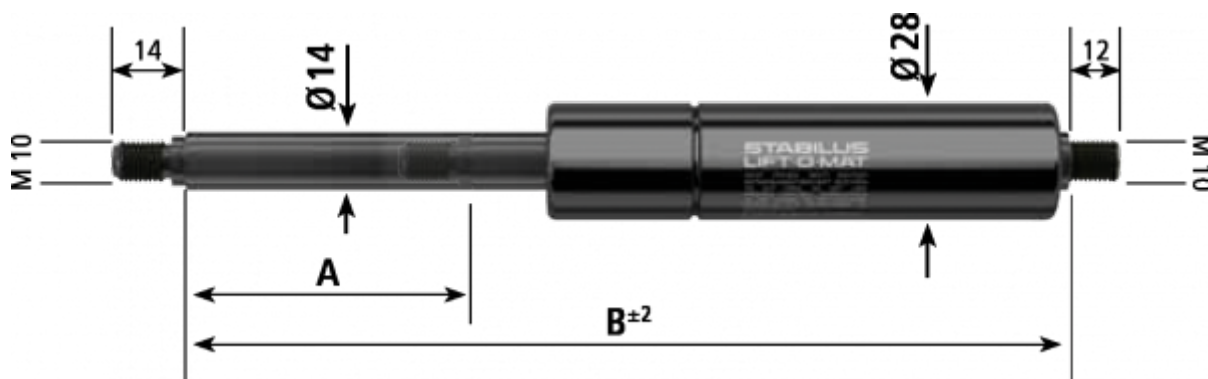

Varenummer: 042385SH1700

Beskrivelse: Stabilus Gasfjeder uden fittings str. 14/28
1700N længde 570mm, udtræk 250mm Type 2385SH

Mål

A = 250

B = 570

Størrelse = 14/28

Tryk (N) = 1700

Type = 2385SH